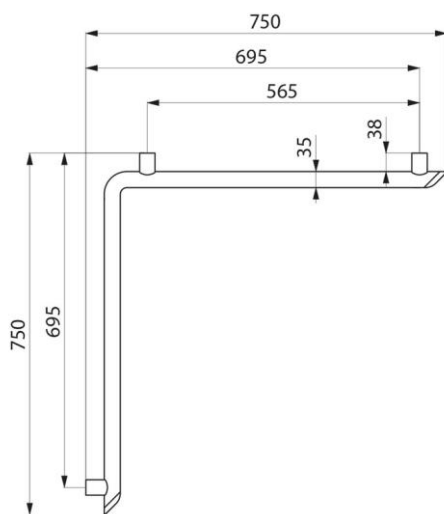

DELABIE

Delabie Be-Line "Hjørne" Grab bar, modell 511941C

Art.nr: DB 511941C

NRF-nr.:

Kan brukes som støtte for WC og som tilbehør til dusj/badekar

Dimensjoner: 695 x 695mm

Rør i aluminium - 3mm tykt

Avrundet profil \varnothing 35mm med ergonomisk flat front forhindrer håndrotasjon ved grep

Metallisert antrasitt pulverlakk aluminium finish sørger for god visuell kontrast til veggen

Uniform overflate for enkelt vedlikehold og hygiene

Avstand mellom vegg og rør er 38mm: Forhindrer at forarm klemmes mellom vegg og rør

Vandalsikker, usynlige koblinger. Leveres med rustfrie skruer til betongvegg

Testet over 200kg, anbefalt brukervekt: Max 135kg