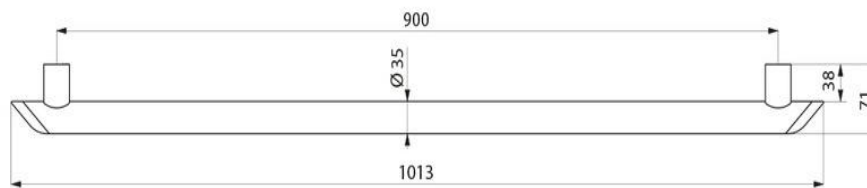

## Delabie Be-Line Grab Bar 900mm, modell 511909W

Art.nr: DB 511909W

NRF-nr.:

Dimensjoner: 300 - 900mm CC:

300mm (511903W), 400mm (511904W), 500mm (511905W), 600mm (511906W), 900mm (511909W)

Rør i aluminium, 900mm CC, 3mm tykk

Avrundet profil Ø 35mm med ergonomisk flat front forhindrer håndrotasjon ved grep

Matt-hvit pulverlakkert aluminium finish sørger for god visuell kontrast til veggen

Uniform overflate for enkelt vedlikehold og hygiene

Avstand mellom vegg og rør er 38mm: Forhindrer at forarm klemmes mellom vegg og rør

Vandalsikker, usynlige koblinger. Leveres med rustfrie skruer til betongvegg

Testet over 200kg, anbefalt brukervekt: Max 135kg