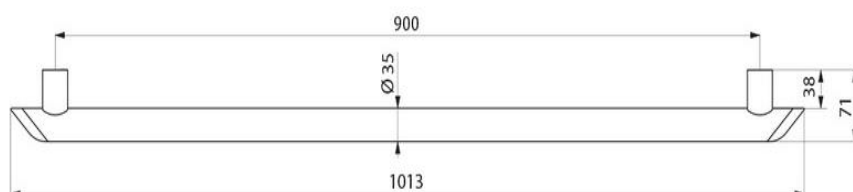

DELABIE

Delabie Be-Line Grab Bar 900mm, modell 511909C

Art.nr: DB 511909C

NRF-nr.:

Dimensjoner: 300 - 900mm CC:

300mm (511903C), 400mm (511904C), 500mm (511905C), 600mm (511906C), 900mm (511909C)

Rør i aluminium, 900mm CC, 3mm tykk

Avrundet profil Ø 35mm med ergonomisk flat front forhindrer håndrotasjon ved grep

Metallisert antrasitt pulverlakk finish sørger for god visuell kontrast til vegg

Uniform overflate for enkelt vedlikehold og hygiene

Avstand mellom vegg og rør er 38mm: Forhindrer at forarm klemmes mellom vegg og rør

Vandalsikker, usynlige koblinger. Leveres med rustfrie skruer til betongvegg

Testet over 200kg, anbefalt brukervekt: Max 135kg