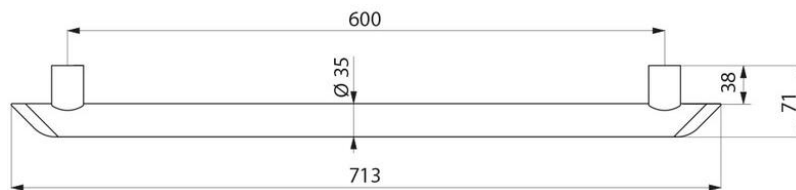

## Delabie Be-Line Grab Bar 600mm, modell 511906W

Art.nr: DB 511906W

NRF-nr.:

Dimensjoner: 300 - 900mm CC:

300mm (511903W), 400mm (511904W), 500mm (511905W), 600mm (511906W), 900mm (511909W)

Rør i aluminium, 600mm CC, 3mm tykk

Avrundet profil Ø 35mm med ergonomisk flat front forhindrer håndrotasjon ved grep

Matt-hvit pulverlakkert aluminium finish sørger for god visuell kontrast til veggen

Uniform overflate for enkelt vedlikehold og hygiene

Avstand mellom vegg og rør er 38mm: Forhindrer at forarm klemmes mellom vegg og rør

Vandalsikker, usynlige koblinger. Leveres med rustfrie skruer til betongvegg

Testet over 200kg, anbefalt brukervekt: Max 135kg