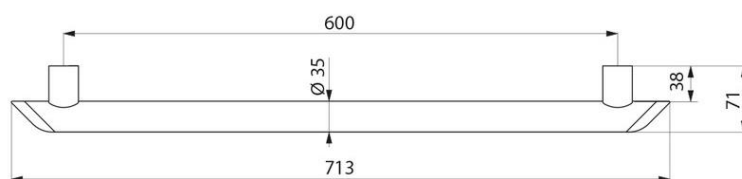

DELABIE

Delabie Be-Line Grab Bar 600mm, modell 511906C

Art.nr: DB 511906C

NRF-nr.:

Dimensjoner: 300 - 900mm CC:

300mm (511903C), 400mm (511904C), 500mm (511905C), 600mm (511906C), 900mm (511909C)

Rør i aluminium, 600mm CC, 3mm tykk

Avrundet profil \varnothing 35mm med ergonomisk flat front forhindrer håndrotasjon ved grep

Metallisert antrasitt pulverlakk finish sørger for god visuell kontrast til vegg

Uniform overflate for enkelt vedlikehold og hygiene

Avstand mellom vegg og rør er 38mm: Forhindrer at forarm klemmes mellom vegg og rør

Vandalsikker, usynlige koblinger. Leveres med rustfrie skruer til betongvegg

Testet over 200kg, anbefalt brukervekt: Max 135kg