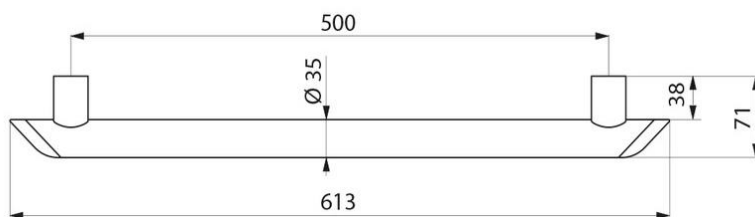

DELABIE

Delabie Be-Line Grab Bar 500mm, modell 511905W

Art.nr: DB 511905W

NRF-nr.:

Dimensjoner: 300 - 900mm CC:

300mm (511903W), 400mm (511904W), 500mm (511905W), 600mm (511906W), 900mm (511909W)

Rør i aluminium, 500mm CC, 3mm tykk

Avrundet profil Ø 35mm med ergonomisk flat front forhindrer håndrotasjon ved grep

Matt-hvit pulverlakkert aluminium finish sørger for god visuell kontrast til veggen

Uniform overflate for enkelt vedlikehold og hygiene

Avstand mellom vegg og rør er 38mm: Forhindrer at forarm klemmes mellom vegg og rør

Vandalsikker, usynlige koblinger. Leveres med rustfrie skruer til betongvegg

Testet over 200kg, anbefalt brukervekt: Max 135kg