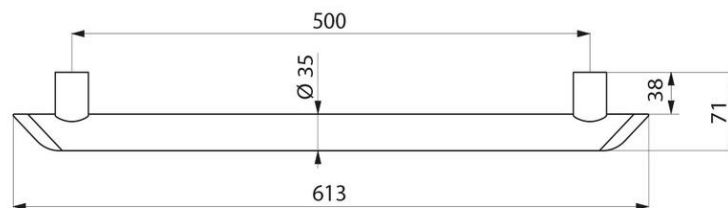

DELABIE

Delabie Be-Line Grab Bar 500mm, modell 511905C

Art.nr: DB 511905C

NRF-nr.:

Dimensjoner: 300 - 900mm CC:

300mm (511903C), 400mm (511904C), 500mm (511905C), 600mm (511906C), 900mm (511909C)

Rør i aluminium, 500mm CC, 3mm tykk

Avrundet profil Ø 35mm med ergonomisk flat front forhindrer håndrotasjon ved grep

Metallisert antrasitt pulverlakk finish sørger for god visuell kontrast til vegg

Uniform overflate for enkelt vedlikehold og hygiene

Avstand mellom vegg og rør er 38mm: Forhindrer at forarm klemmes mellom vegg og rør

Vandalsikker, usynlige koblinger. Leveres med rustfrie skruer til betongvegg

Testet over 200kg, anbefalt brukervekt: Max 135kg