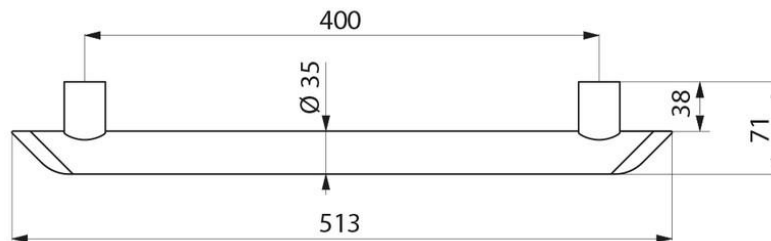

DELABIE

Delabie Be-Line Grab Bar 400mm, modell 511904W

Art.nr: DB 511904W

NRF-nr.:

Dimensjoner: 300 - 900mm CC:

300mm (511903W), 400mm (511904W), 500mm (511905W), 600mm (511906W), 900mm (511909W)

Rør i aluminium, 400mm CC, 3mm tykk

Avrundet profil Ø 35mm med ergonomisk flat front forhindrer håndrotasjon ved grep

Matt-hvit pulverlakkert aluminium finish sørger for god visuell kontrast til veggen

Uniform overflate for enkelt vedlikehold og hygiene

Avstand mellom vegg og rør er 38mm: Forhindrer at forarm klemmes mellom vegg og rør

Vandalsikker, usynlige koblinger. Leveres med rustfrie skruer til betongvegg

Testet over 200kg, anbefalt brukervekt: Max 135kg