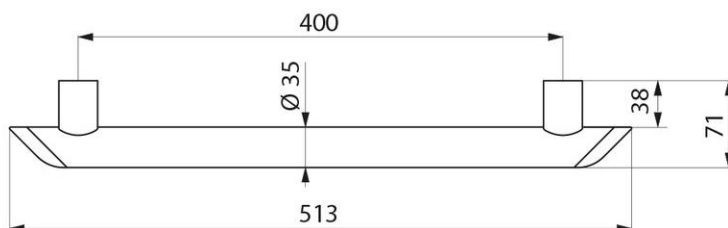

DELABIE

Delabie Be-Line Grab Bar 400mm, modell 511904C

Art.nr: DB 511904C

NRF-nr.:

Dimensjoner: 300 - 900mm CC:

300mm (511903C), 400mm (511904C), 500mm (511905C), 600mm (511906C), 900mm (511909C)

Rør i aluminium, 400mm CC, 3mm tykk

Avrundet profil Ø 35mm med ergonomisk flat front forhindrer håndrotasjon ved grep

Metallisert antrasitt pulverlakk finish sørger for god visuell kontrast til vegg

Uniform overflate for enkelt vedlikehold og hygiene

Avstand mellom vegg og rør er 38mm: Forhindrer at forarm klemmes mellom vegg og rør

Vandalsikker, usynlige koblinger. Leveres med rustfrie skruer til betongvegg

Testet over 200kg, anbefalt brukervekt: Max 135kg