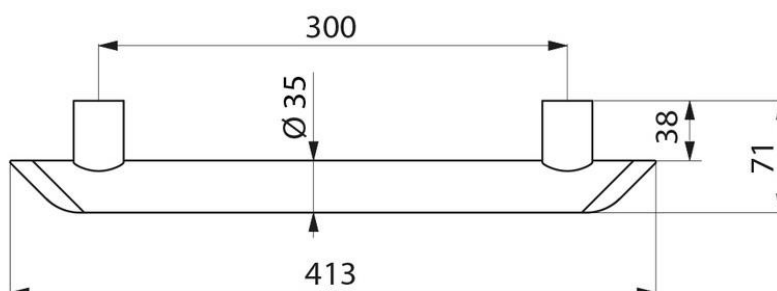

DELABIE

Delabie Be-Line Grab Bar 300mm, modell 511903W

Art.nr: DB 511903W

NRF-nr.:

Dimensjoner: 300 - 900mm CC:

300mm (511903W), 400mm (511904W), 500mm (511905W), 600mm (511906W), 900mm (511909W)

Rør i aluminium, 300mm CC, 3mm tykk

Avrundet profil Ø 35mm med ergonomisk flat front forhindrer håndrotasjon ved grep

Matt-hvit pulverlakkert aluminium finish sørger for god visuell kontrast til veggen

Uniform overflate for enkelt vedlikehold og hygiene

Avstand mellom vegg og rør er 38mm: Forhindrer at forarm klemmes mellom vegg og rør

Vandalsikker, usynlige koblinger. Leveres med rustfrie skruer til betongvegg

Testet over 200kg, anbefalt brukervekt: Max 135kg