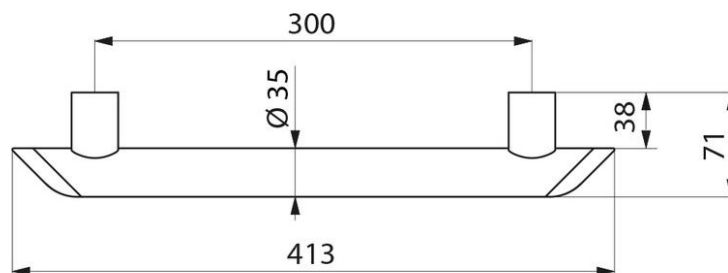

## Delabie Be-Line Grab Bar 300mm, modell 511903C

Art.nr: DB 511903C

NRF-nr.:

Dimensjoner: 300 - 900mm CC:

300mm (511903C), 400mm (511904C), 500mm (511905C), 600mm (511906C), 900mm (511909C)

Rør i aluminium, 300mm CC, 3mm tykk

Avrundet profil Ø 35mm med ergonomisk flat front forhindrer håndrotasjon ved grep

Metallisert antrasitt pulverlakk finish sørger for god visuell kontrast til vegg

Uniform overflate for enkelt vedlikehold og hygiene

Avstand mellom vegg og rør er 38mm: Forhindrer at forarm klemmes mellom vegg og rør

Vandalsikker, usynlige koblinger. Leveres med rustfrie skruer til betongvegg

Testet over 200kg, anbefalt brukervekt: Max 135kg