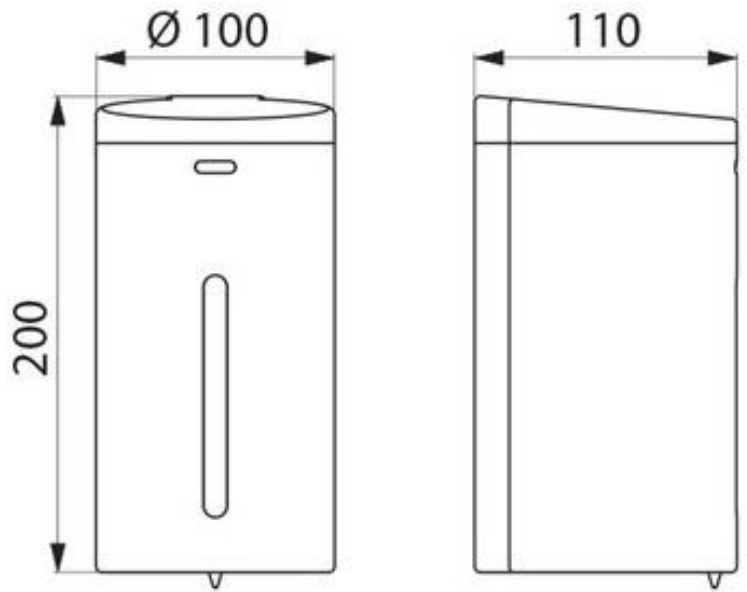

DELABIE

Delabie elektronisk såpedispenser, modell 510587

Art.nr: DB 510587

NRF-nr.:

Automatisk detektering fra infrarød sensor – avstand kan justeres

6 AA batterier inkludert – 1.5V (DC9V) integrert i dispenseren

Med lokk og vindu for mengdekontrollering

Lys-indikator for lavt batteri

Blank polert rustfritt stål

Kapasitet: 0.65 liter

Dimensjoner: 110 x Ø 100 x 200mm

CE merket