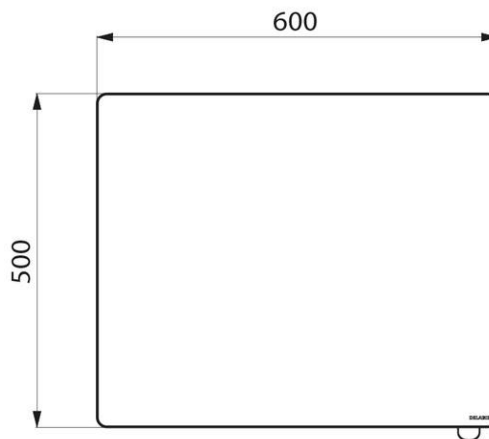

DELABIE

Delabie Speil, modell 510202P

Art.nr: DB 510202P

NRF-nr.:

Speil med tilt via hendel

Enkelt å justere fra sittende posisjon eller fra rullestol

Rask og enkel installasjon

Anti-tyveri lås

Hendel i høyglanspolert krom utførelse

6mm tykt Securit sikkerhetsglass

Dimensjoner: 500 x 600mm

Kan tiltes opptil 20°