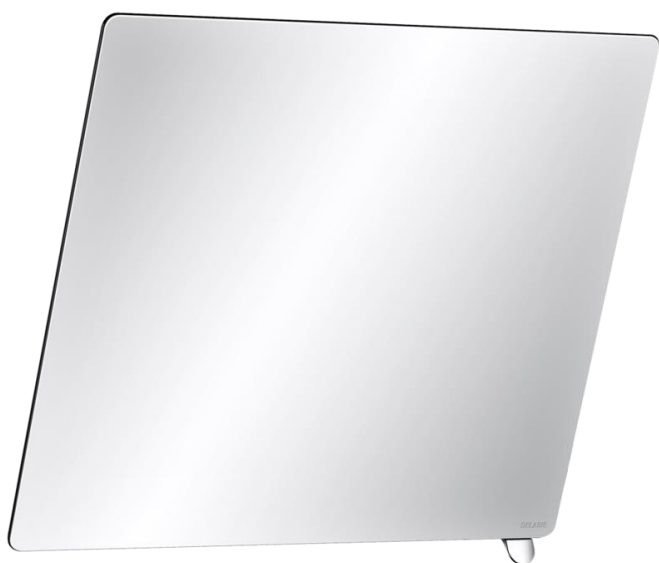

DELABIE

Delabie Speil, modell 510202P

Art.nr: DB 510202P

NRF-nr.:

Speil med tilt via hendel

Enkelt å justere fra sittende posisjon eller fra rullestol

Rask og enkel installasjon

Anti-tyveri lås

Hendel i høyglanspolert krom utførelse

6mm tykt Securit sikkerhetsglass

Dimensjoner: 500 x 600mm

Kan tiltes opptil 20°