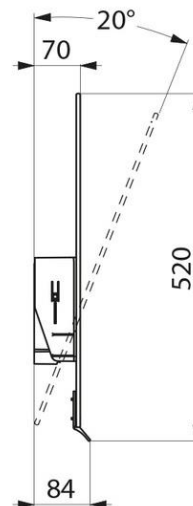

DELABIE

Delabie Speil, modell 510202P

Art.nr: DB 510202P

NRF-nr.:

Speil med tilt via hendel

Enkelt å justere fra sittende posisjon eller fra rullestol

Rask og enkel installasjon

Anti-tyveri lås

Hendel i høyglanspolert krom utførelse

6mm tykt Securit sikkerhetsglass

Dimensjoner: 500 x 600mm

Kan tiltes opptil 20°