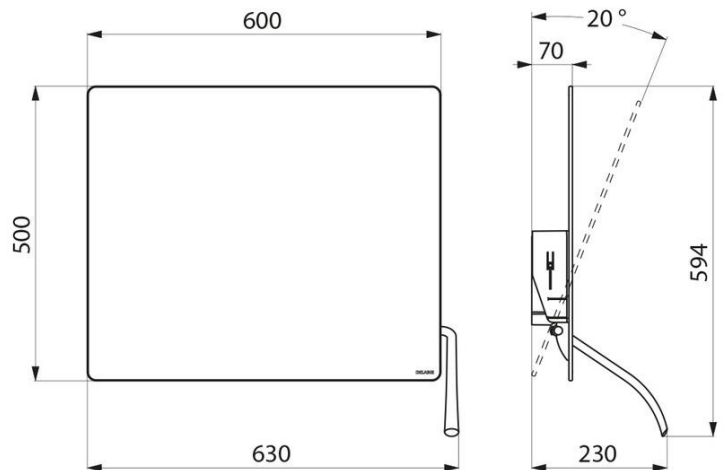

DELABIE

Delabie Speil, modell 510201N

Art.nr: DB 510201N

NRF-nr.:

- Speil med tilt via lang ergonomisk hendel
- Enkelt å justere fra sittende posisjon eller fra rullestol
- Rask og enkel installasjon
- Anti-tyveri lås
- Hvit HR Nylon hendel
- 6mm tykt Securit sikkerhetsglass
- Dimensjoner: 500 x 600mm
- Kan tiltes opptil 20°