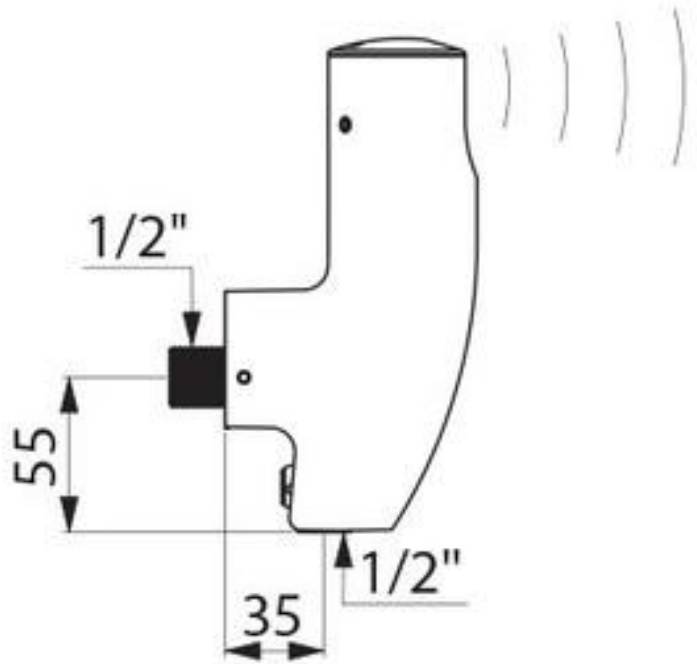

DELABIE

Delabie Tempomatic 4 batteridrevet urinalventil, modell 479408

Art.nr: DB 479408

NRF-nr.:

Skjult anslutning: 1/2" utv. RG

Vanntrykk: Min. 1 bar, maks 5 bar.

Integrert avstengingsventil/vannmengderegulator

Integrert 6V Lithium batteri, magnetventil og elektronisk styreenhet. Driftstid for batteri: ca 350 000 sykluser.

Berøringsfri IR bevegelsessensor

Automatisk spyling hver 24 timer etter siste bruk, som forhindrer stillestående vann og uttørket vannlås

Utførelse i forkrommet solid messing med kraftig og støtsikker sensor

"High-frequency mode" – Splyler korte intervaller ved intensiv bruk, og full utspyling når intensiv periode er over

Alternativer:

Denne modellen kan også leveres for åpen anslutning ovenfra, modellen heter da 479406