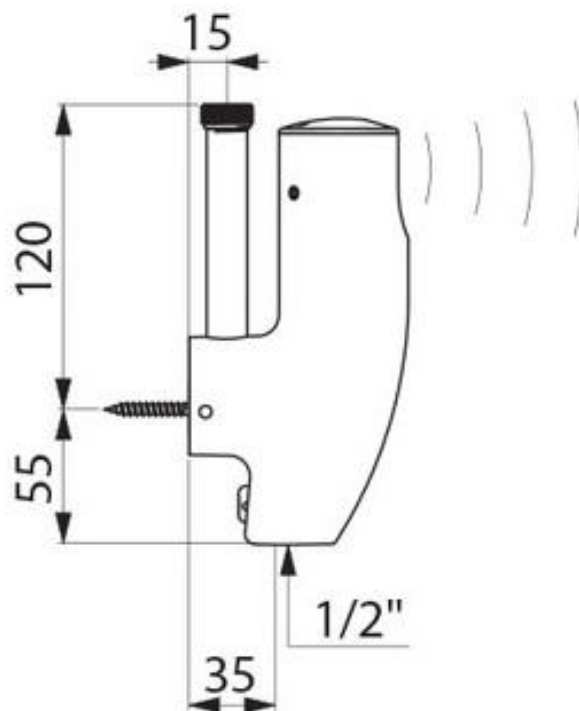

## Delabie Tempomatic 4 batteridrevet urinalventil, modell 479406

Art.nr: DB 479406

NRF-nr.:

Åpen anslutning: 1/2" utv. RG

Vanntrykk: Min. 1 bar, maks 5 bar.

Integrert avstengingsventil/vannmengderegulator

Utførelse i forkrommet solid messing med kraftig og støtsikker sensor

"High-frequency mode" – Splyler korte intervaller ved intensiv bruk, og full utspyling når intensiv periode er over

Alternativer:

Denne modellen kan også leveres for skjult anslutning, modellen heter da 479408