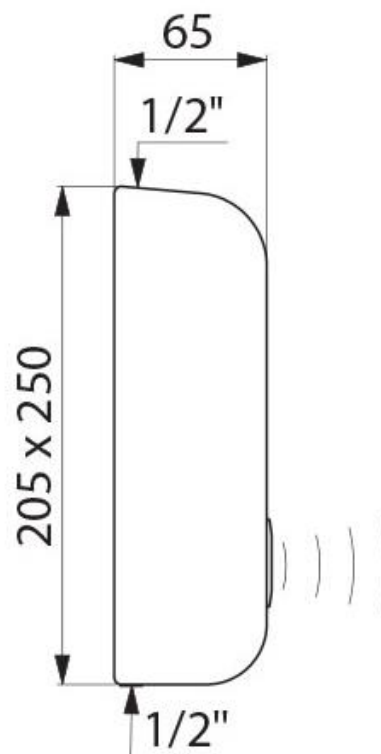

DELABIE

Delabie Tempomatic urinal 230/12V, modell 478000

Art.nr: DB 478000

NRF-nr.:

Skjult anslutning: 1/2"

Vanntrykk: Min. 1 bar, maks 5 bar.

Veggboks i rustfritt stål, hvit lakkert og vandalsikre fester

Berøringsfri IR bevegelsessensor og spyletid på 3 sek