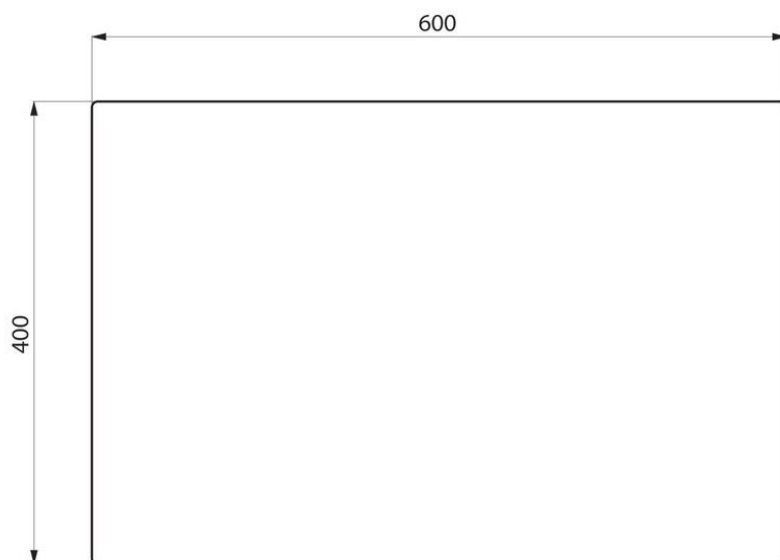

DELABIE

Delabie speil, modell 3453

Art.nr: DB 3453

NRF-nr.:

Uknuselig speil produsert i polert rustfritt stål
Dimensjoner: 1x600x400mm (Godstykkelse 1mm)
Limes til vegg