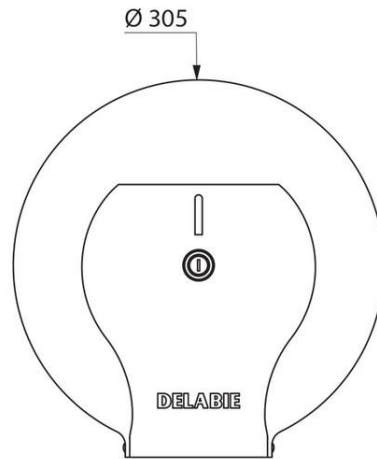

## Delabie Toalettpapirdispenser, modell 2911

Art.nr: DB 2911

NRF-nr.:

Rustfritt stål AISI 304 – Blankpolert utførelse  
«Jumbo» dispenser, stor modell for 400m ruller

Med lås

Indikator for papirnivå

Dimensjoner: Ø 305mm, dybde 135mm