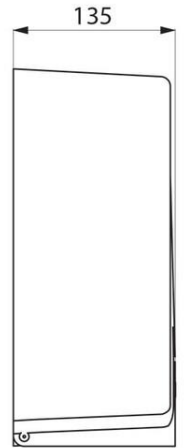

## Delabie Toalettpapirdispenser, modell 2911

Art.nr: DB 2911

NRF-nr.:

Rustfritt stål AISI 304 – Blankpolert utførelse  
«Jumbo» dispenser, stor modell for 400m ruller

Med lås

Indikator for papirnivå

Dimensjoner: Ø 305mm, dybde 135mm