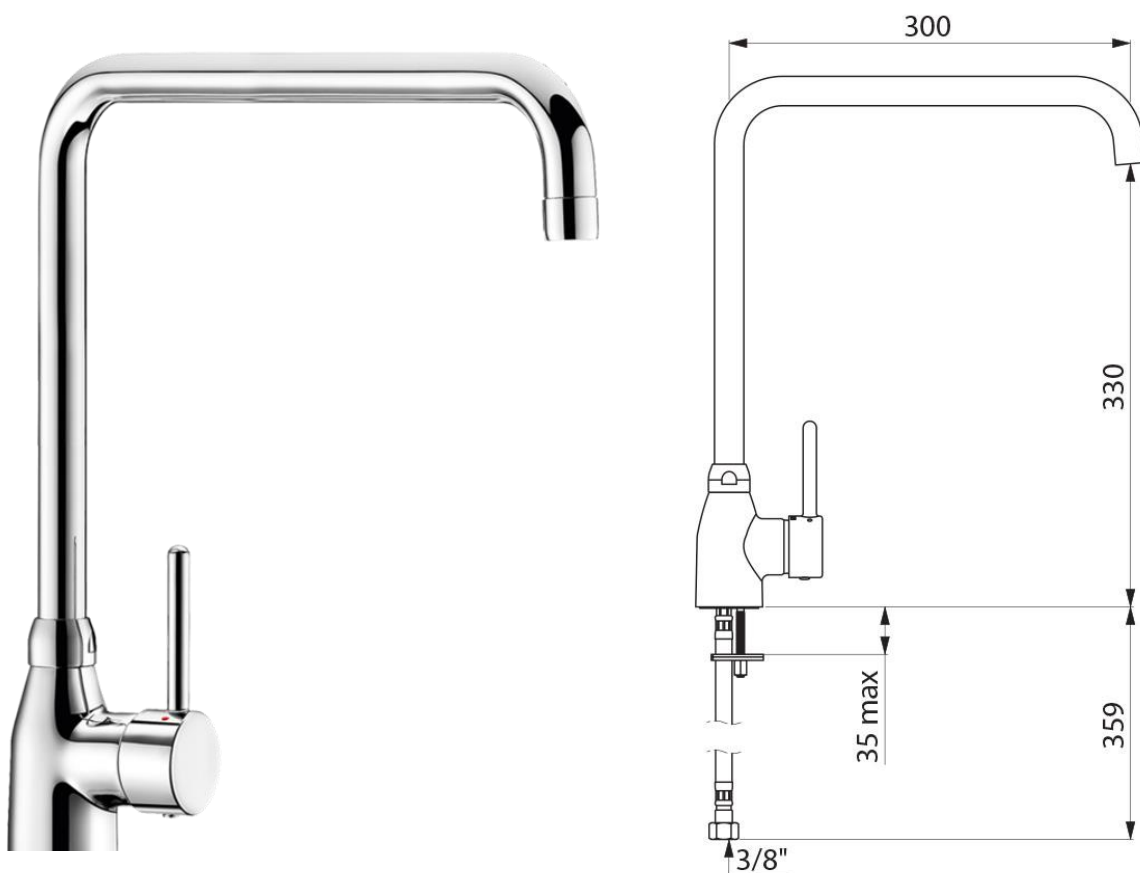

DELABIE

Delabie servant/kjøkkenarmatur, modell 2506T3

Art.nr: DB 2506T3

NRF-nr.:

Anslutning: 3/8" – for varm og kaldt vann

Fleksible PEX slanger med stålfletting.

Vanntrykk: Min. 1 bar, maks 5 bar.

Vannmengde: 20 l/min v/ 3 bar

Ett- greps betjening via stor hendel i front.

Armaturet er produsert i forkrommet messing.

Keramisk blandingspatron med temperatursperre.

Info: Armaturet er klargjort for eventuell montering av Delabie BIOFIL bakteriefilter (ved bruk på sykehus etc).