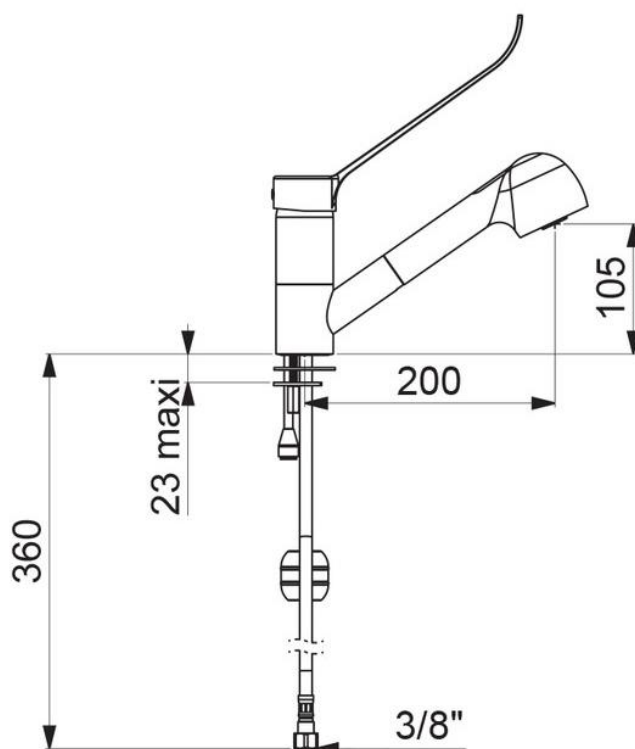

DELABIE

Delabie benkmontert kjøkkenarmatur med uttrekkbart spray-hode, modell 2211L

Art.nr: DB 2211L

NRF-nr.:

Anslutning: 3/8" – for varm og kaldt vann

Fleksible PEX slanger med stålfletting

Vanntrykk: Min. 1 bar, maks 5 bar.

Vannmengde satt til 12 l/min ved 3 bar

Ett- greps betjening – betjeningshendel 200mm

Uttrekkbart spray-hode med fleksibel slange, med 2 strålevalg

Med temperatursperre