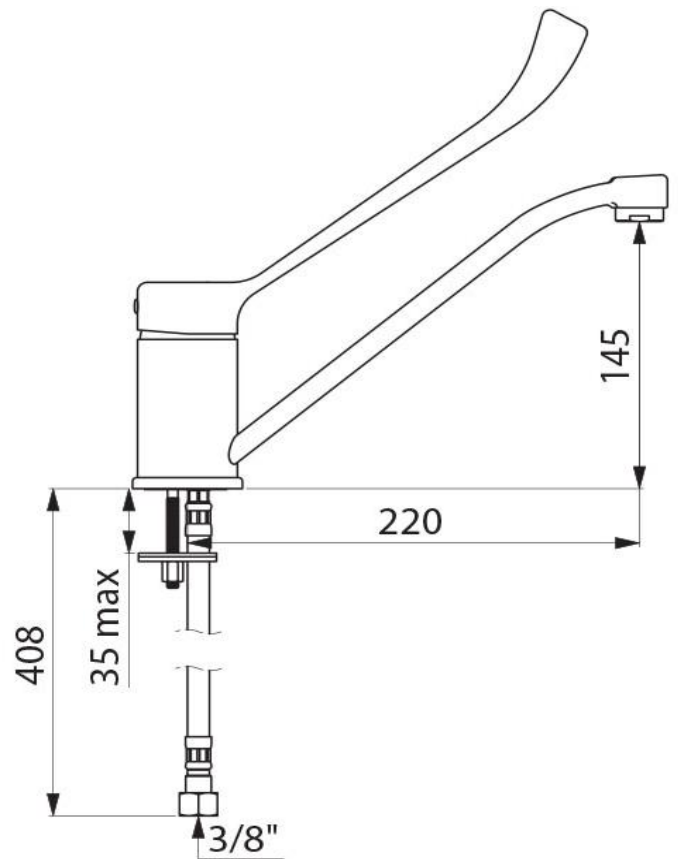

DELABIE

Delabie servantarmatur, modell 2210L

Art.nr: DB 2210L

NRF-nr.:

Anslutning: 3/8" – for varm og kaldt vann

Fleksible slanger med stålfletting

Vanntrykk: Min. 1 bar, maks 5 bar

Vannmengde: 30 l/min

Betjenes via lang ergonomisk hendel

Servantarmaturet er produsert i forkrommet messing

Keramisk blandingspatron med temperatursperre