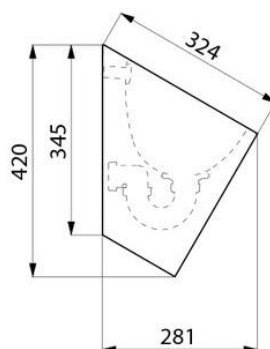

DELABIE

Delabie vegghengt rustfri urinal, modell FINO

Art.nr: DB 135710

NRF-nr.:

Vegghengt urinal, for anslutning bak

Innebygd eller åpen horisontalt avløp

Rustfritt stål AISI 304, godstykkelse 1,2 mm

Polert satin utførelse

Passer alle standard innbygningsrammer på markedet

Møter EN 13407 – krav til 2 liter spyling

Leveres med vannlås 1 ½"