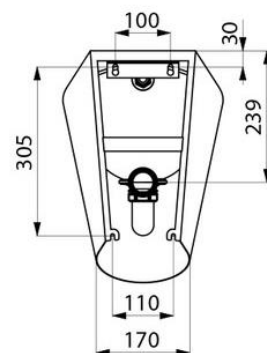

DELABIE

Delabie vegghengt rustfri urinal, modell FINO

Art.nr: DB 135710

NRF-nr.:

Vegghengt urinal, for anslutning bak

Innebygd eller åpen horisontalt avløp

Rustfritt stål AISI 304, godstykkelse 1,2 mm

Polert satin utførelse

Passer alle standard innbygningsrammer på markedet

Møter EN 13407 – krav til 2 liter spyling

Leveres med vannlås 1 ½"