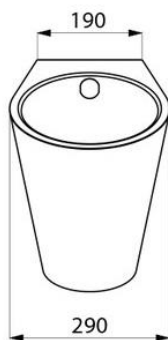

DELABIE

Delabie vegghengt rustfri urinal, modell FINO

Art.nr: DB 135710

NRF-nr.:

Vegghengt urinal, for anslutning bak

Innebygd eller åpen horisontalt avløp

Rustfritt stål AISI 304, godstykkelse 1,2 mm

Polert satin utførelse

Passer alle standard innbygningsrammer på markedet

Møter EN 13407 – krav til 2 liter spyling

Leveres med vannlås 1 ½"