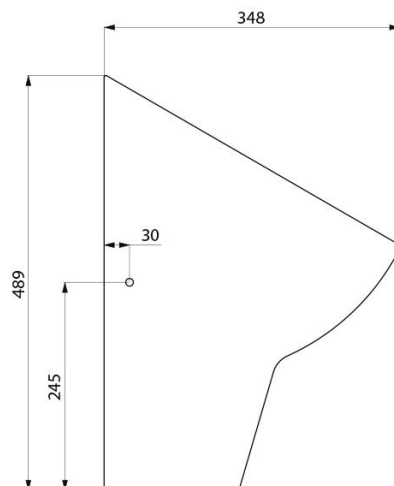

DELABIE

Komplett pakkeløsning inkl. elektronisk spyleventil, forkrommet rør, vannlås og installasjonspakke

Delabie Easy-D urinal, modell 133888-EL (komplett pakke med urinal, elektronisk ventil, rør og vannlås)

Art.nr: DB 133888-EL

NRF-nr.:

Vanntilkobling urinal: Åpen toppanslutning

Vanntrykk: Min. 1 bar, maks 5 bar.

Vegghengt urinal i porselen/ceramic – Møter Europeisk Standard EN 13407

Hygienisk «Rimless» modell (uten spylekant).

Betjening via berøringsfri Tempomatic urinalventil (batteridrift). Solid utførelse i forkrommet messing.

Spyleventil har 3 forskjellige spyleprogrammer. I tillegg har den hygienespyling hver 24 time etter siste bruk.

Vannmengde: Forhåndsinnstilt 0,25l/min. ved 3 bar (justerbar)

Urinalventilen ansluttes skjult mot 1/2" veggboкс e.l

Forkrommet rør mellom urinalventil og urinal medfølger

Avløp skjult mot vegg, eller åpent ned (urinal har åpning i bunn). Vannlås medfølger.

Installasjonspakke medfølger (skruer, plugg og fester)

CE merket

(Intern: 134118 + 479408 + 757118)