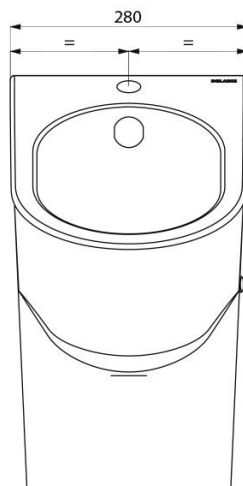

DELABIE

Komplett pakkeløsning inkl. elektronisk spyleventil, forkrommet rør, vannlås og installasjonspakke

Delabie Easy-D urinal, modell 133888-EL (komplett pakke med urinal, elektronisk ventil, rør og vannlås)

Art.nr: DB 133888-EL

NRF-nr.:

Vanntilkobling urinal: Åpen toppanslutning

Vanntrykk: Min. 1 bar, maks 5 bar.

Vegghengt urinal i porselen/ceramic – Møter Europeisk Standard EN 13407

Hygienisk «Rimless» modell (uten spylekant).

Vannmengde: Forhåndsinnstilt 0,25l/min. ved 3 bar (justerbar)

Urinalventilen ansluttes skjult mot 1/2" veggboкс e.l

Forkrommet rør mellom urinalventil og urinal medfølger

Avløp skjult mot vegg, eller åpent ned (urinal har åpning i bunn). Vannlås medfølger.