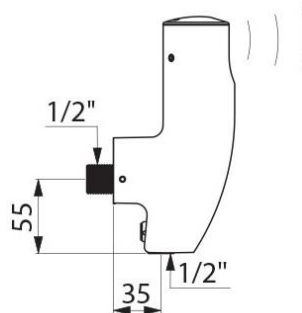

DELABIE

Komplett pakkeløsning inkl. elektronisk spyleventil, forkrommet rør, vannlås og installasjonspakke

Delabie Easy-D urinal, modell 133888-EL (komplett pakke med urinal, elektronisk ventil, rør og vannlås)

Art.nr: DB 133888-EL

NRF-nr.:

Vanntilkobling urinal: Åpen toppanslutning

Vanntrykk: Min. 1 bar, maks 5 bar.

Vegghengt urinal i porselen/ceramic – Møter Europeisk Standard EN 13407

Hygienisk «Rimless» modell (uten spylekant).

Vannmengde: Forhåndsinnstilt 0,25l/min. ved 3 bar (justerbar)

Urinalventilen ansluttes skjult mot 1/2" veggboкс e.l

Forkrommet rør mellom urinalventil og urinal medfølger

Avløp skjult mot vegg, eller åpent ned (urinal har åpning i bunn). Vannlås medfølger.