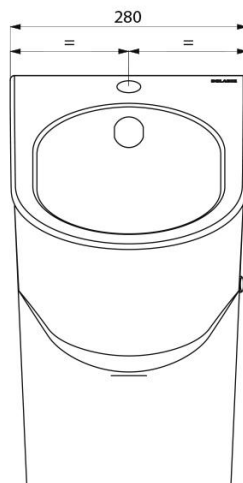

DELABIE

Komplett pakkeløsning inkl. elektronisk spyleventil, forkrommet rør, vannlås og installasjonspakke

Delabie Easy-D urinal, modell 133788-EL (komplett pakke med urinal, elektronisk ventil, rør og vannlås)

Art.nr: DB 133788-EL

NRF-nr.:

Vanntilkobling urinal: Åpen toppanslutning

Vanntrykk: Min. 1 bar, maks 5 bar.

Vegghengt urinal i porselen/ceramic – Møter Europeisk Standard EN 13407

Hygienisk «Rimless» modell (uten spylekant).

Vannmengde: Forhåndsinnstilt 0,25l/min. ved 3 bar (justerbar)

Urinalventilen har åpen 1/2" anslutning fra topp

Forkrommet rør mellom urinalventil og urinal medfølger

Avløp skjult mot vegg, eller åpent ned (urinal har åpning i bunn). Vannlås medfølger.