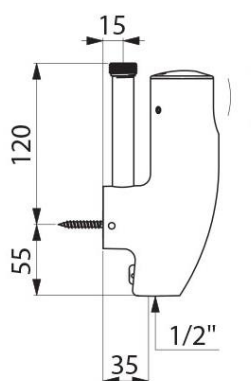

DELABIE

Komplett pakkeløsning inkl. elektronisk spyleventil, forkrommet rør, vannlås og installasjonspakke

Delabie Easy-D urinal, modell 133788-EL (komplett pakke med urinal, elektronisk ventil, rør og vannlås)

Art.nr: DB 133788-EL

NRF-nr.:

Vanntilkobling urinal: Åpen toppanslutning

Vanntrykk: Min. 1 bar, maks 5 bar.

Vegghengt urinal i porselen/ceramic – Møter Europeisk Standard EN 13407

Hygienisk «Rimless» modell (uten spylekant).

Betjening via berøringsfri Tempomatic urinalventil (batteridrift). Solid utførelse i forkrommet messing.

Spyleventil har 3 forskjellige spyleprogrammer. I tillegg har den hygienespyling hver 24 time etter siste bruk.

Vannmengde: Forhåndsinnstilt 0,25l/min. ved 3 bar (justerbar)

Urinalventilen har åpen 1/2" anslutning fra topp

Forkrommet rør mellom urinalventil og urinal medfølger

Avløp skjult mot vegg, eller åpent ned (urinal har åpning i bunn). Vannlås medfølger.

Installasjonspakke medfølger (skruer, plugg og fester)

CE merket

(Intern: 134118 + 479406 + 757118)