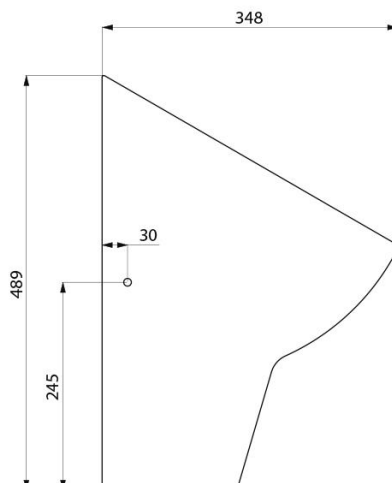

DELABIE

Komplett pakkeløsning inkl. elektronisk spyleventil, forkrommet rør, vannlås og installasjonspakke

Delabie Easy-D urinal, modell 133788-EL (komplett pakke med urinal, elektronisk ventil, rør og vannlås)

Art.nr: DB 133788-EL

NRF-nr.:

Vanntilkobling urinal: Åpen toppanslutning

Vanntrykk: Min. 1 bar, maks 5 bar.

Vegghengt urinal i porselen/ceramic – Møter Europeisk Standard EN 13407

Hygienisk «Rimless» modell (uten spylekant).

Betjening via berøringsfri Tempomatic urinalventil (batteridrift). Solid utførelse i forkrommet messing.

Spyleventil har 3 forskjellige spyleprogrammer. I tillegg har den hygienespyling hver 24 time etter siste bruk.

Vannmengde: Forhåndsinnstilt 0,25l/min. ved 3 bar (justerbar)

Urinalventilen har åpen 1/2" anslutning fra topp

Forkrommet rør mellom urinalventil og urinal medfølger

Avløp skjult mot vegg, eller åpent ned (urinal har åpning i bunn). Vannlås medfølger.

Installasjonspakke medfølger (skruer, plugg og fester)

CE merket

(Intern: 134118 + 479406 + 757118)