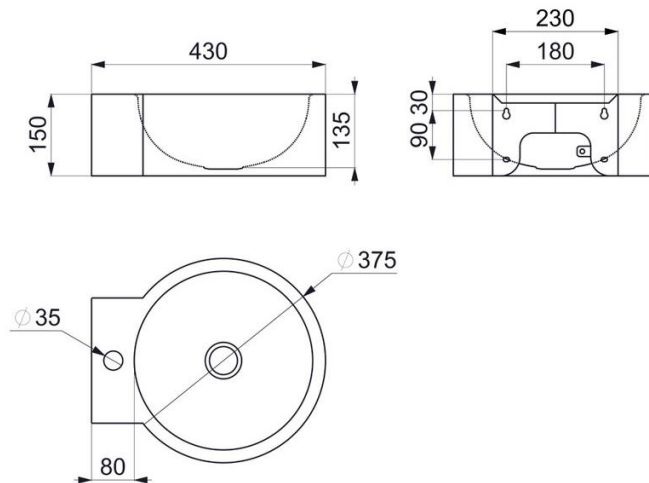

DELABIE

Delabie vegghengt rustfri servant, modell REDO

Art.nr: DB 121710

NRF-nr.:

Veggmontert servant

Rent og enkelt design

Rustfritt stål AISI 304, godstykkelse 1,2 mm

Polert satin utførelse

Leveres med hull for armatur, \varnothing 35mm

1 1/4" avløp

Uten overløp

CE merket – European Standard EN 14688