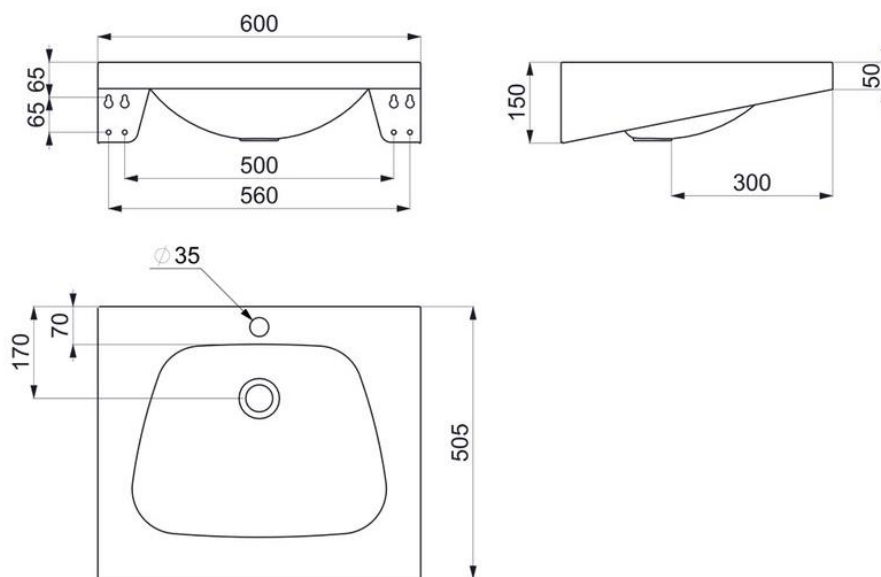

DELABIE

Delabie vegghengt rustfri servant, modell TRAPEZ, med hull for servantarmatur

Art.nr: DB 121270

NRF-nr.:

Vegghengt servant, med integrerte festebraketter (skrue inngår)

Rustfritt stål AISI 304, godstykkelse 1,2 mm

Presset servant med integrert utløpssil

Satin polert utførelse

Beregnet for åpen vannlås og anslutning. 1 ¼" avløp (vannlås inngår ikke).

Uten overløp.

Med hull (Ø35mm) for montering av servantarmatur i senter bakkant

Alternativ/Tillegg:

Vi leverer en rekke forskjellige servantarmaturer, både for benk- og veggmontasje