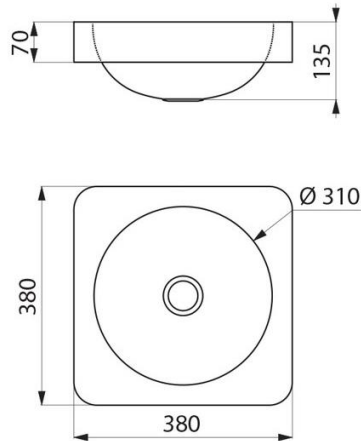

DELABIE

Delabie veggengt rustfri servant, modell QUADRA

Art.nr: DB 120652

NRF-nr.:

Halvveis innfelt servant, 380x380mm

Egnet for bruk av veggmontert armatur

Rustfritt stål AISI 304, godstykkelse 1,2 mm

Dobbel-utførelse: Blankpolert interiør og polert satin eksteriør utførelse

1 1/4" avløp

Uten overløp

CE merket – European Standard EN 14688