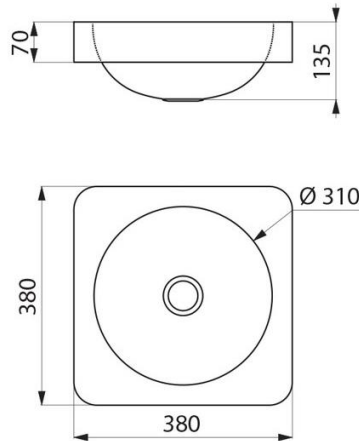

DELABIE

Delabie vegghengt rustfri servant, modell QUADRA

Art.nr: DB 120650

NRF-nr.:

Halvveis innfelt servant, 380x380mm

Egnet for bruk av veggmontert armatur

Rustfritt stål AISI 304, godstykkelse 1,2 mm

Satin polert- og sømløs utførelse

1 1/4" avløp

Uten overløp

CE merket – European Standard EN 14688