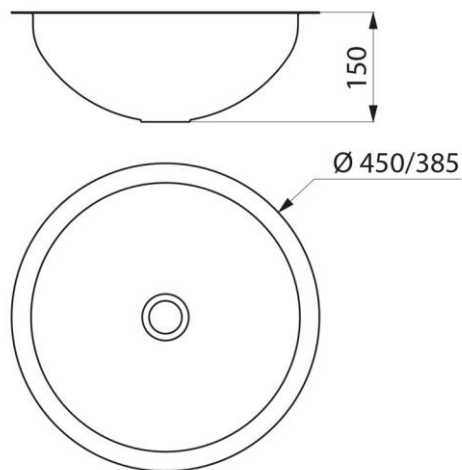

DELABIE

Delabie innfelt/nedfelt rustfri servant, modell HEMI

Art.nr: DB 120490

NRF-nr.:

Innfelt/nedfelt rund servant

Cut-out diameter: 400mm for installasjon fra overside, 380mm for installasjon fra underside

Rustfritt stål AISI 304, godstykkelse 1 mm

Polert satin utførelse

Presset fra ett stykke stål, sømløse kanter

1 1/4" avløp

Uten overløp

CE merket – European Standard EN 14688