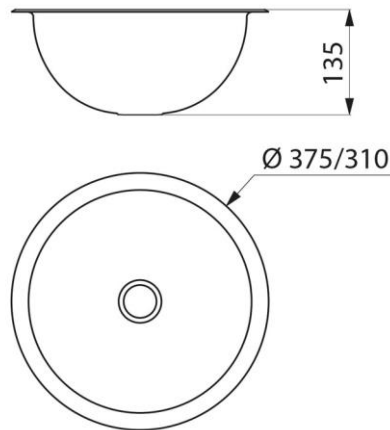

DELABIE

Delabie innfelt/nedfelt rustfri servant, modell HEMI

Art.nr: DB 120470

NRF-nr.:

Innfelt/nedfelt rund servant

Cut-out diameter: 330mm for installasjon fra overside, 310mm for installasjon fra underside

Rustfritt stål AISI 304, godstykkelse 1 mm

Polert satin utførelse

Presset fra ett stykke stål, sømløse kanter

1 1/4" avløp

Uten overløp

CE merket – European Standard EN 14688