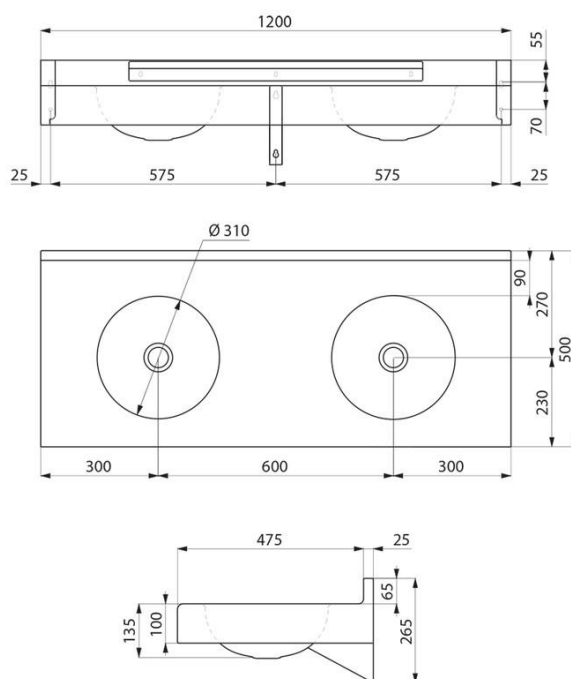

DELABIE

Delabie vegghengt rustfri dobbelservant, modell DUPLO RP

Art.nr: DB 120390

NRF-nr.:

Vegghengt heldekkende dobbelservant

Rustfritt stål AISI 304, godstykkelse 1,5 mm

Satin polert utførelse

Presset servantskål med 1 ¼" utløp

Integrert sprutdeksel i bakkant, forhindrer/begrenser vannsøl mot vegg

Leveres uten hull for servantbatterier

Alternativ:

Kan også leveres med hull for servantbatterier. Modellen heter da 121390

Vi har en rekke forskjellige servantarmatur modeller som kan tilbys/leveres sammen med servanten