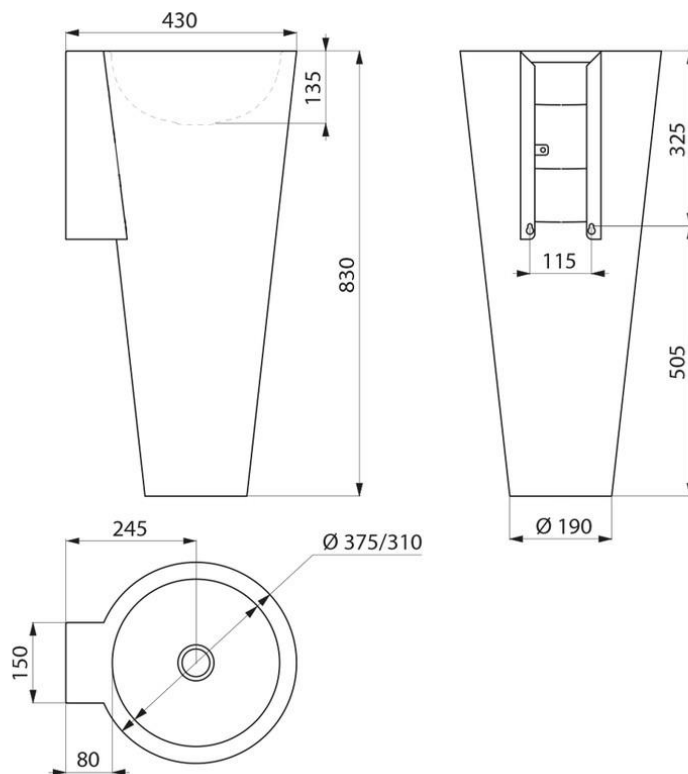

DELABIE

Delabie gulvstående rustfri servant, modell Baila

Art.nr: DB 120170

NRF-nr.:

Servant som både er gulvstående og som kan monteres på vegg

Rustfritt stål AISI 304, godstykkelse 1,2 mm

Presset servant med integrert utløpssil

Leveres med kjede og propp

Satin utførelse

Leveres uten hull for armatur

Skjult avløp 1 1/4" og innfestinger

Uten overløp

CE merket – Europeisk Standard EN 14688

Kan også leveres med hull for armatur – modell 121170