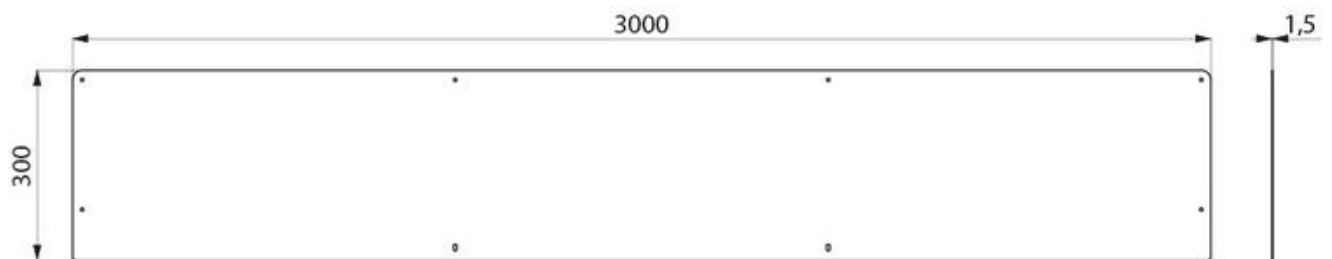

DELABIE

Delabie rustfri bakplate for CANAL vaskerenne, modell 100310

Art.nr: DB 100310

NRF-nr.:

Rustfritt stål AISI 304, godstykkelse 1,2 mm

Satin polert utførelse

Lengde: 3000mm

Leveres også for andre CANAL vaskerenner:

600mm – modell 100240

1200mm – modell 100250

1400mm – modell 100260

1800mm – modell 100280

2400mm – modell 100300