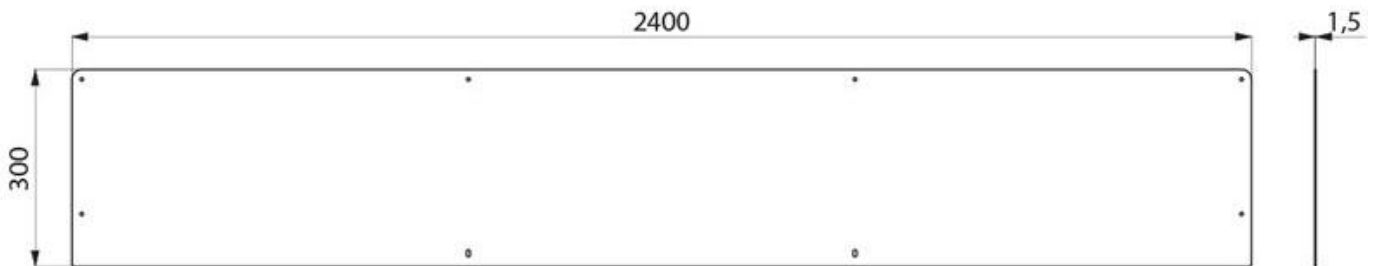

## Delabie rustfri bakplate for CANAL vaskerenne, modell 100300

Art.nr: DB 100300

NRF-nr.:

Rustfritt stål AISI 304, godstykkelse 1,2 mm

Satin polert utførelse

Lengde: 2400mm

Leveres også for andre CANAL vaskerenner:

600mm – modell 100240

1200mm – modell 100250

1400mm – modell 100260

1800mm – modell 100280

3000mm – modell 100310