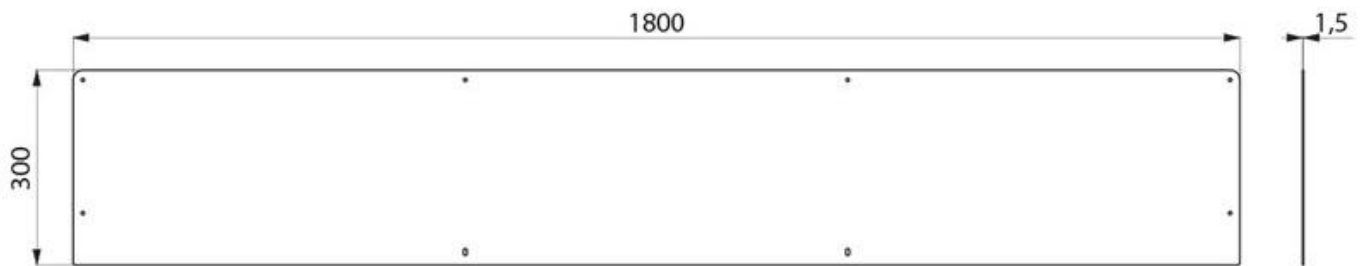

## Delabie rustfri bakplate for CANAL vaskerenne, modell 100280

Art.nr: DB 100280

NRF-nr.:

Rustfritt stål AISI 304, godstykkelse 1,2 mm

Satin polert utførelse

Lengde: 1800mm

Leveres også for andre CANAL vaskerenner:

600mm – modell 100240

1200mm – modell 100250

1400mm – modell 100260

2400mm – modell 100300

3000mm – modell 100310