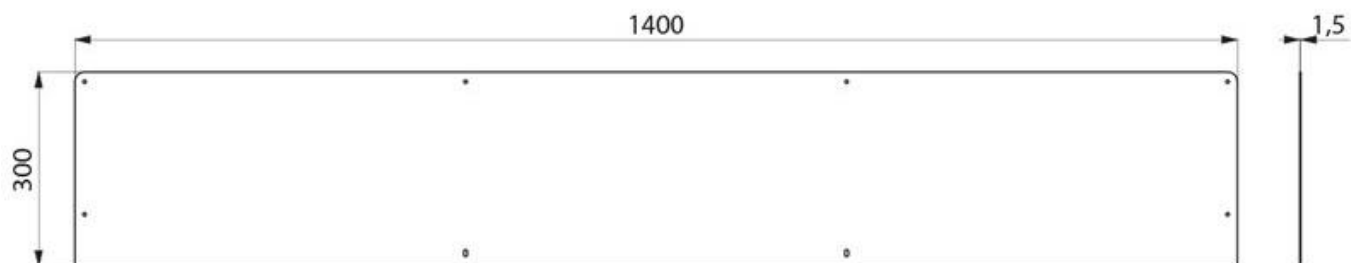

## Delabie rustfri bakplate for CANAL vaskerenne, modell 100260

Art.nr: DB 100260

NRF-nr.:

Rustfritt stål AISI 304, godstykkelse 1,2 mm

Satin polert utførelse

Lengde: 1400mm

Leveres også for andre CANAL vaskerenner:

600mm – modell 100240

1200mm – modell 100250

1800mm – modell 100280

2400mm – modell 100300

3000mm – modell 100310