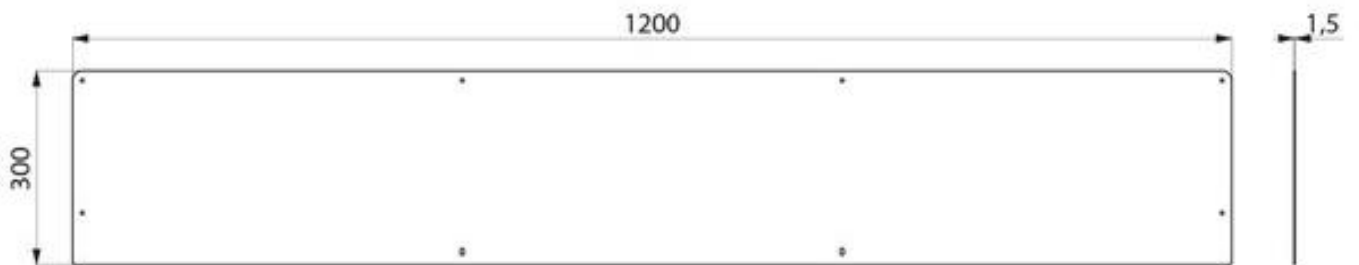

DELABIE

Delabie rustfri bakplate for CANAL vaskerenne, modell 100250

Art.nr: DB 100250

NRF-nr.:

Rustfritt stål AISI 304, godstykkelse 1,2 mm

Satin polert utførelse

Lengde: 1200mm

Leveres også for andre CANAL vaskerenner:

600mm – modell 100240

1400mm – modell 100260

1800mm – modell 100280

2400mm – modell 100300

3000mm – modell 100310