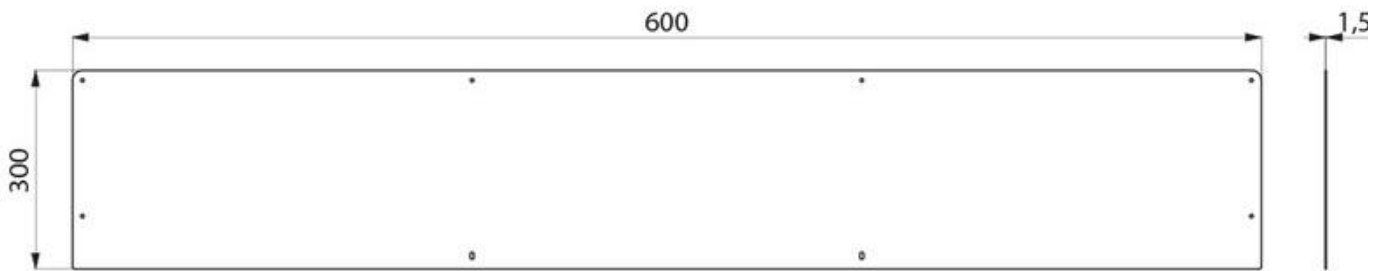

DELABIE

Delabie rustfri bakplate for CANAL vaskerenne, modell 100240

Art.nr: DB 100240

NRF-nr.:

Rustfritt stål AISI 304, godstykkelse 1,2 mm

Satin polert utførelse

Lengde: 600mm

Leveres også for andre CANAL vaskerenner:

1200mm – modell 100250

1400mm – modell 100260

1800mm – modell 100280

2400mm – modell 100300

3000mm – modell 100310