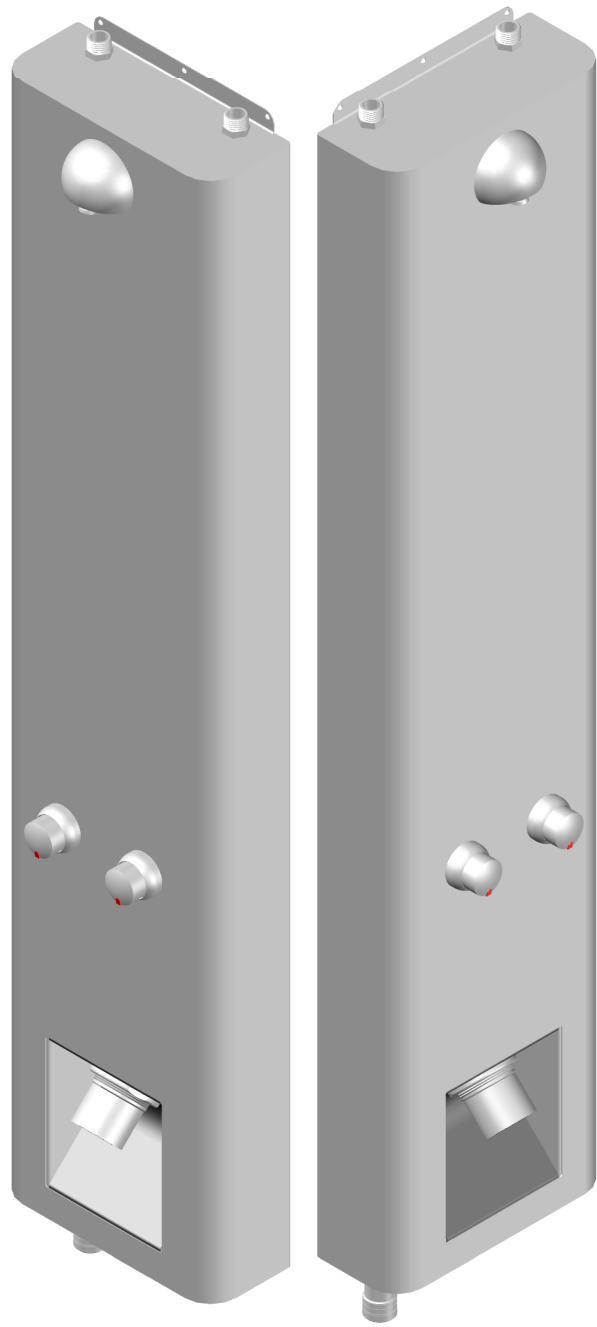

### **Rada selvlukkende dusjpanel, modell St. Gøran S V2 (Antiligatur utførelse)**

Art. nr.: RD000-02SGS-V2

Anslutning: ½" RG - 15 mm klemkoblinger – Leveres med avstengingsventiler.

Material: Dusjpanel i børstet rustfritt stål - SIS 2333/EN.1.40301

Termostatstyrt blandebatteri med temperatursperre.

Blandebatteriet er inntrukket og vinklet på skrått nedover for å redusere faren for selvskading.

Selvlukkende Temposoft trykknapp for fast dusjhode og for hånddusj – ca. 25 sek. dusjtid.

Antiheng sparedusjhode ca. 8 l/min.

Anslutningen til hånddusjen leveres med hurtigkobling med "Aquastop", som forhindrer brukeren å få ut vann av anslutningen dersom hånddusjen ikke er montert.

Kan leveres med forlengelsesprofil fra topp dusjpanel, til tak/himling (dekker rørføringer som reduserer faren for selvskading).

Kan leveres som enkel dusj uten hånddusj, da med 1 stk. trykknapp. Modell: RD000-02SG-V2.

Kan leveres pulverlakkert i ønsket farge, eller lakkert med klarlakk.

Panelet er 250mm bredt, og dekker dermed gamle «sår», samt veggbokser.