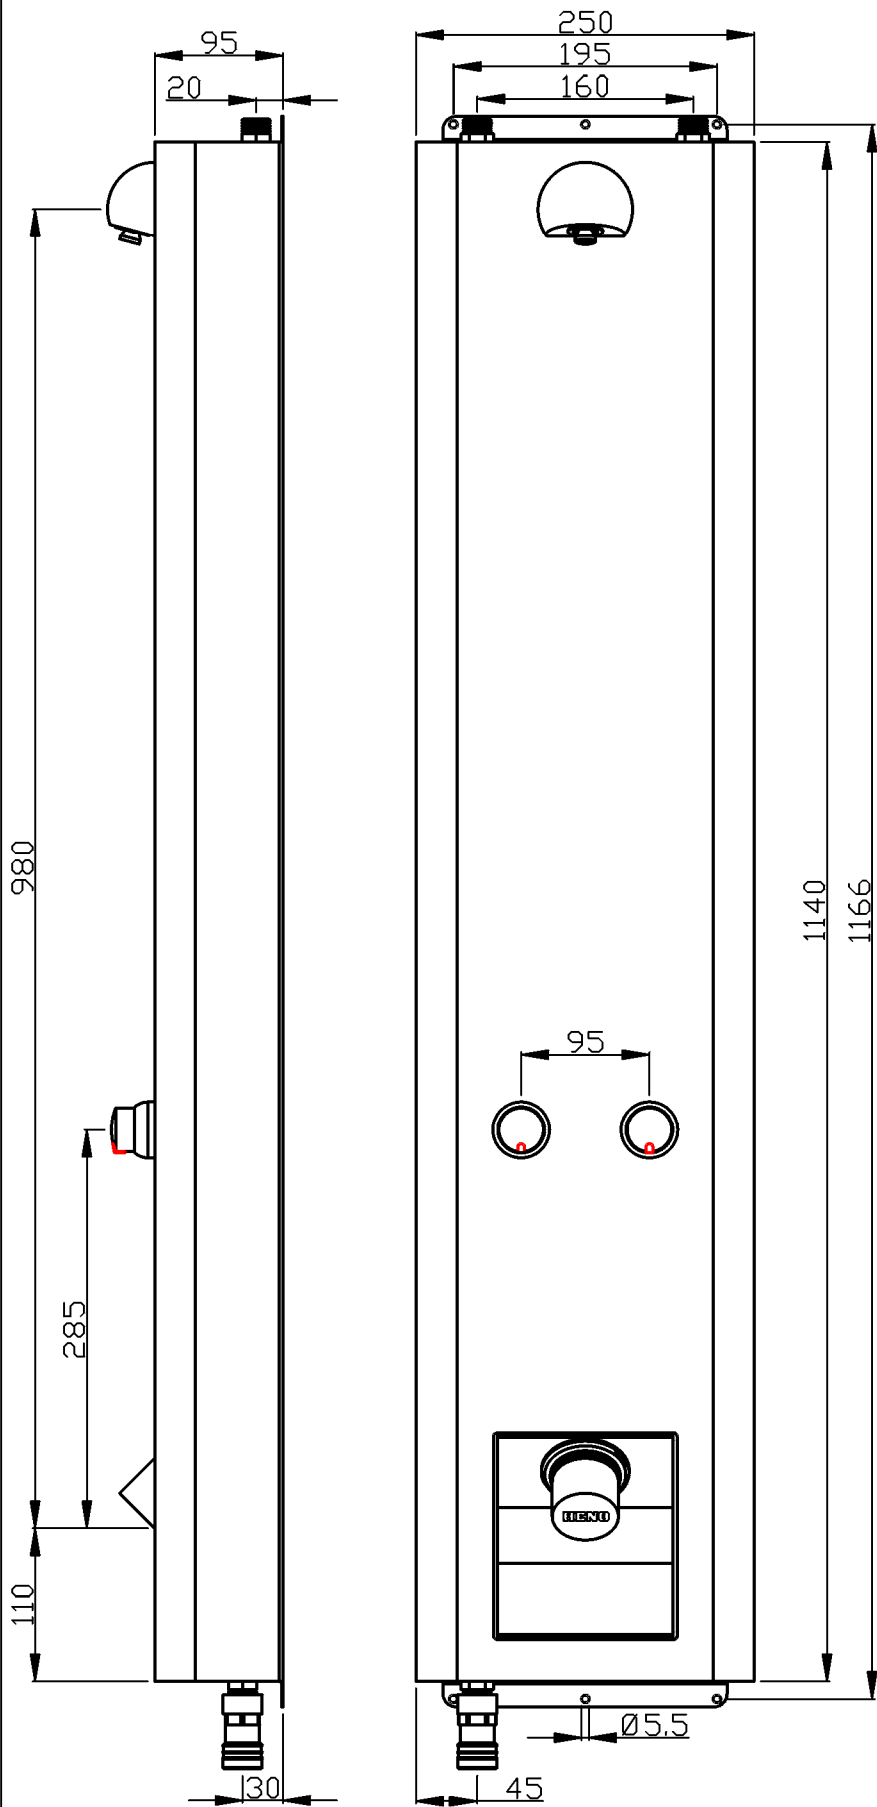

### **Rada selvlukkende dusjpanel, modell St. Gøran S V2 (Antiligatur utførelse)**

Art. nr.: RD000-02SGS-V2

Anslutning: ½" RG - 15 mm klemkoblinger – Leveres med avstengingsventiler.

Material: Dusjpanel i børstet rustfritt stål - SIS 2333/EN.1.40301

Antiheng sparedusjhode ca. 8 l/min.

Anslutningen til hånddusjen leveres med hurtigkobling med "Aquastop", som forhindrer brukeren å få ut vann av anslutningen dersom hånddusjen ikke er montert.

Kan leveres med forlengelsesprofil fra topp dusjpanel, til tak/himling (dekker rørføringer som reduserer faren for selvskading).

Kan leveres som enkel dusj uten hånddusj, da med 1 stk. trykknapp. Modell: RD000-02SG-V2.

Kan leveres pulverlakkert i ønsket farge, eller lakkert med klarlakk.

Panelet er 250mm bredt, og dekker dermed gamle «sår», samt veggbokser.

 MOTALA			 DUSCHPANEL		
Material SS 2333 1.0mm			Modell S:t GörAN V2		
SLIPAD, BORSTAD					
Rev.	N.M	180319	MEKANISK S	Rev.	A