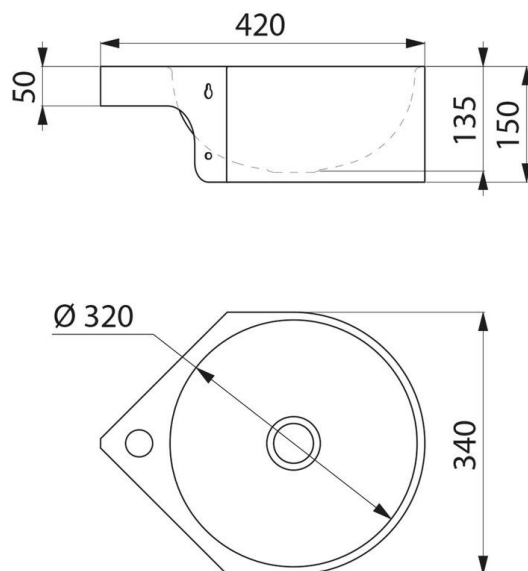

DELABIE

Delabie vegghengt rustfri servant, modell MINIMAL Corner

Art.nr: DB 121550

NRF-nr.:

Vegghengt servant, med integrerte festebraketter (skruer inngår)

Hjørnemodel, for plassering/montering i 90° hjørne

Rustfritt stål AISI 304. Godstykkelse: 1,2mm

Satin polert utførelse

1 ¼" avløp (vannlås inngår ikke).

Uten overløp.

Med hull for montering av servantarmatur – Ø35mm

Alternativ/Tillegg:

Vi leverer en rekke forskjellige servantarmaturer. Spør oss gjerne om anbefaling av modell og løsning