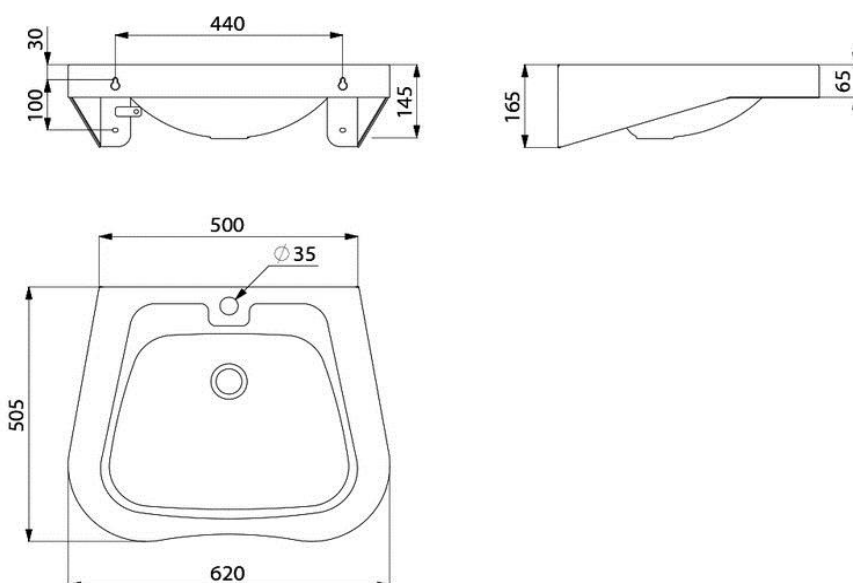

DELABIE

Delabie vegghengt rustfri servant, modell FRAJU PMR

Art.nr: DB 121440

NRF-nr.:

Vegghengt servant, med integrerte festebraketter (skrue inngår)

HC-vennlig modell

Rustfritt stål AISI 304. Godstykkelse: 1,2mm i skål og resten i 1,5mm

Presset servant med integrert utløpsil

Satin polert utførelse, med avrundede hjørner

Beregnet for åpen vannlås. 1 ¼" avløp (vannlås inngår ikke).

Uten overløp.

Med hull for montering av servantarmatur – Ø35mm