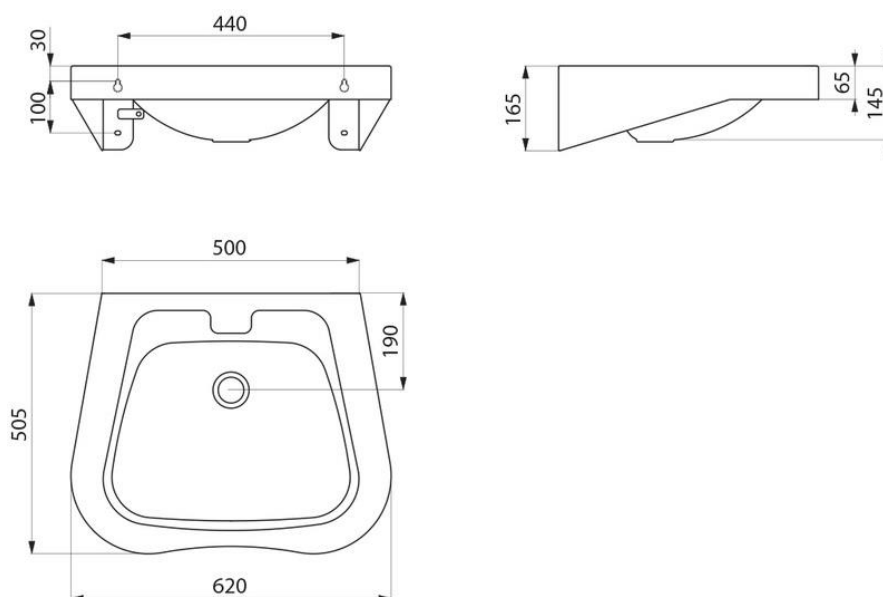

## Delabie vegghengt rustfri servant, modell FRAJU PMR

Art.nr: DB 120440

NRF-nr.:

Vegghengt servant, med integrerte festebraketter (skrue inngår)

HC-vennlig modell

Rustfritt stål AISI 304. Godstykkelse: 1,2mm i skål og resten i 1,5mm

Presset servant med integrert utløpssil

Satin polert utførelse, med avrundede hjørner

Beregnet for åpen vannlås. 1 ¼" avløp (vannlås inngår ikke).

Uten overløp.

Uten hull for montering av servantarmatur

Alternativ/Tillegg: