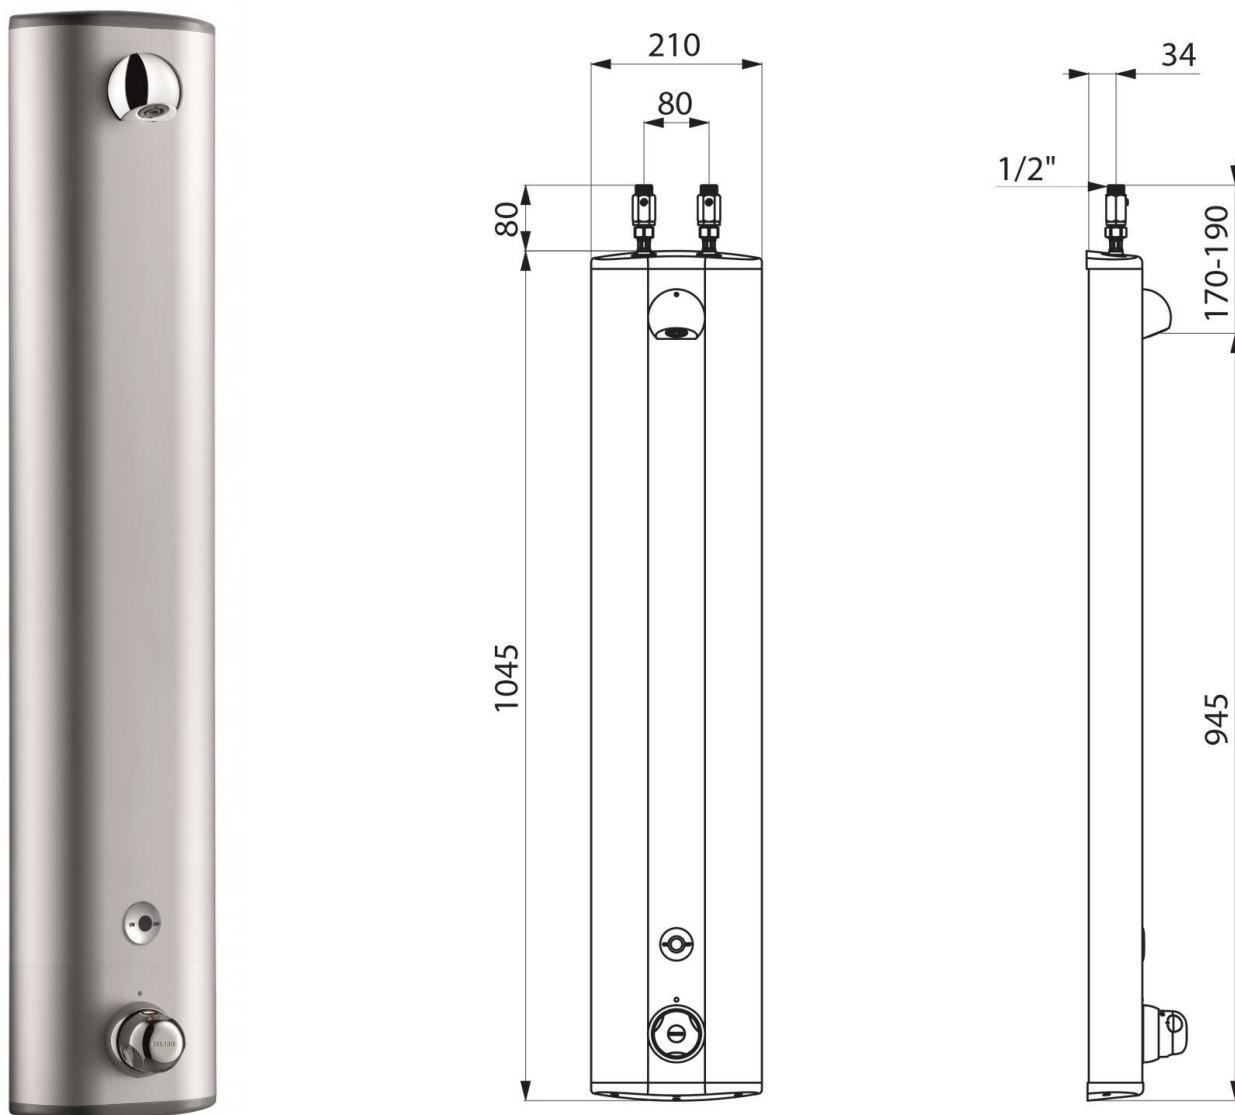

DELABIE

Delabie Securitherm elektronisk dusjpanel, modell 792400

Art.nr: DB 792400

NRF-nr.:

Anslutning: 1/2" på topp – for varmt og kaldt vann

Vanntrykk: Min. 1 bar, maks 5 bar.

Solid sparedusjhode som gir 6 l/min.

Med avstegningsventiler, tilbakeslagsventil og filtersiler

Dusjpanelet er produsert i aluminium

Betjening via infrarød berøringsfri sensor – 6 V Lithium batteri (gir ca 350 000 aktiveringer)

Dusjtid: 1 minutt (ikke justerbar). Dusjen kan stenges før det er gått 1 minutt ved å vifte foran sensor (On/Off funksjon)

Termostatisk blendeventil for individuell temperaturregulering, med temperatursperre og "Anti-scalding safety"

Automatisk utspyling av stillestående vann 24 timer etter siste bruk (reduserer "groing" av bakterier eks. Legionella)

Overstyring av temperatursperre er mulig (v/ f. eks varmtvannspyling) via egen knapp på ratt. Verktøy nødvendig.

Alternativ:

Som dusjpanel over, men med skjulte VV og KV anslutninger bak dusjpanel – modell 792410