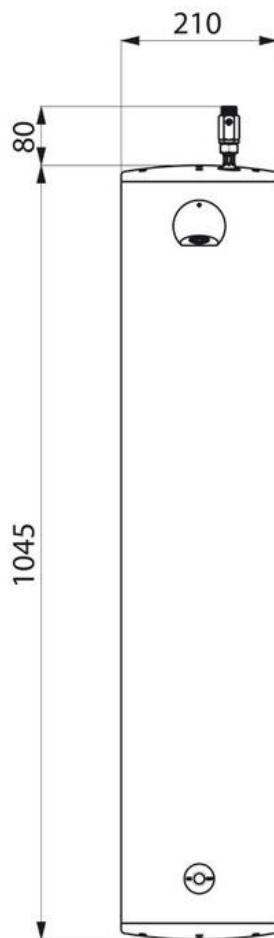

DELABIE

Delabie Tempomatic elektronisk dusjpanel, modell 452300

Art.nr: DB 452300

NRF-nr.:

Anslutning: 1/2" på topp – for temperert vann

Vanntrykk: Min. 1 bar, maks 5 bar.

Solid sparedusjhode som gir 6 l/min.

Med avstegningsventil, magnetventil og filtersil

Dusjpanelet er produsert i aluminium

Betjening via infrarød berøringsfri sensor – 6 V Lithium batteri (gir ca 350 000 aktiveringer)

Dusjtid: 1 minutt (ikke justerbar). Dusjen kan stenges før det er gått 1 minutt ved å vifte foran sensor (On/Off funksjon)