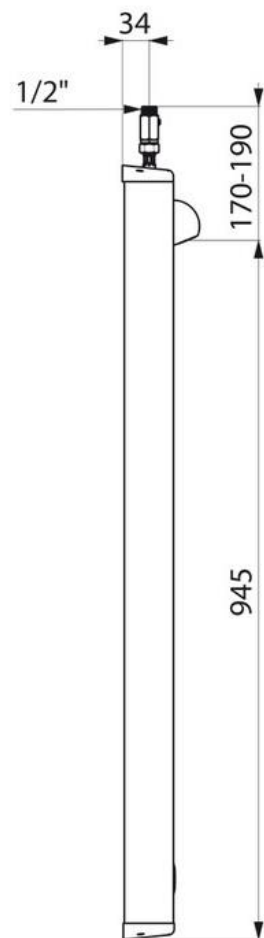

DELABIE

Delabie Tempomatic elektronisk dusjpanel, modell 452300

Art.nr: DB 452300

NRF-nr.:

Anslutning: 1/2" på topp – for temperert vann

Vanntrykk: Min. 1 bar, maks 5 bar.

Solid sparedusjhode som gir 6 l/min.

Med avstegningsventil, magnetventil og filtersil

Dusjpanelet er produsert i aluminium

Betjening via infrarød berøringsfri sensor – 6 V Lithium batteri (gir ca 350 000 aktiveringer)

Dusjtid: 1 minutt (ikke justerbar). Dusjen kan stenges før det er gått 1 minutt ved å vifte foran sensor (On/Off funksjon)