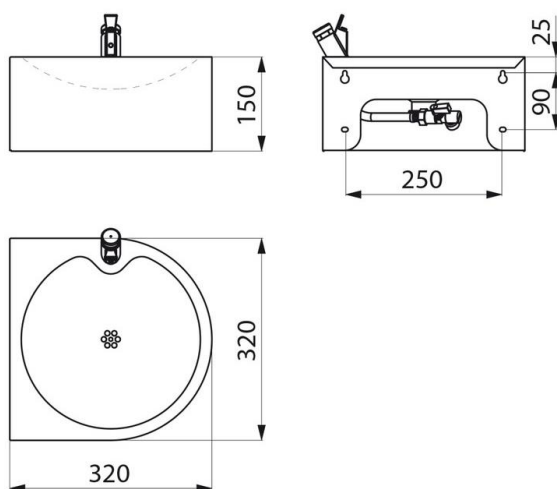

## Delabie vegghegt drikkefontene, modell SD MURAL

Art.nr: DB 180800

NRF-nr.:

Vegghegt drikkefontene

Rustfritt stål AISI 304, godstykkelse 1,5 mm

Trykknappbetjent drikkespiss, med justerbar vannstråle

Satin utførelse

Anslutning kaldt vann – 3/8". Med avstengings ventil

Avløp – 1 1/2"