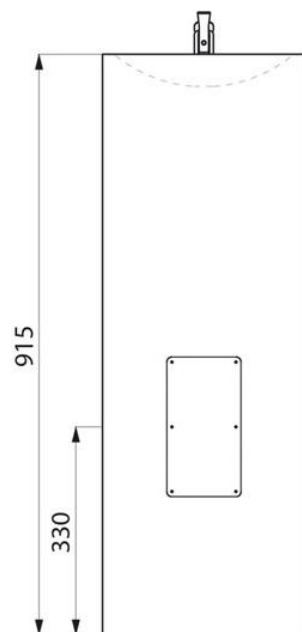

DELABIE

Delabie gulvstående drikkefontene, modell IHLA

Art.nr: DB 180100

NRF-nr.:

Gulvstående drikkefontene

Rustfritt stål AISI 304, godstykkelse 1,5 mm

Trykknappbetjent drikkespiss, med justerbar vannstråle

Glatt overflate

Satin utførelse

Anslutning kaldt vann – 3/8".

Avløp – 1 1/2"