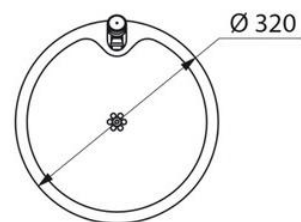

DELABIE

Delabie gulvstående drikkefontene, modell IHLA

Art.nr: DB 180100

NRF-nr.:

Gulvstående drikkefontene

Rustfritt stål AISI 304, godstykkelse 1,5 mm

Trykknappbetjent drikkespiss, med justerbar vannstråle

Glatt overflate

Satin utførelse

Anslutning kaldt vann – 3/8".

Avløp – 1 1/2"