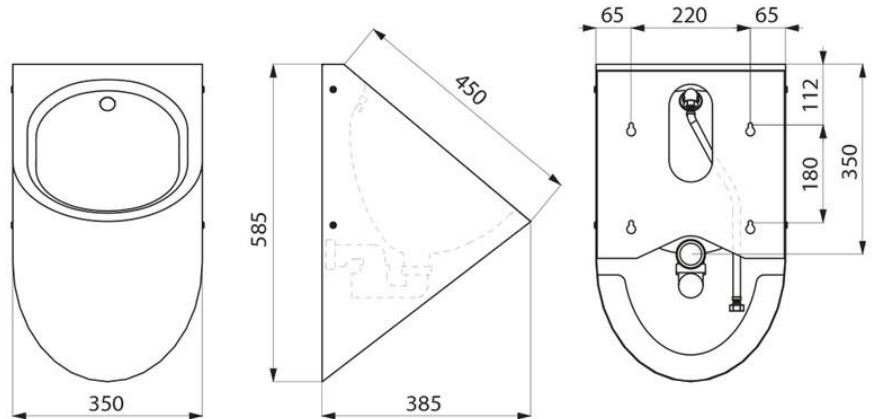

DELABIE

Delabie Delta vegghengt rustfri urinal, modell 134770

Art.nr: DB 134770

NRF-nr.:

Vegghengt urinal, for skjult anslutning

Rustfritt stål AISI 304, godstykkelse 1,2 mm

Satinpolert utførelse

Innvendig skål er høyglanspolert

Møter EN 13407 – krav til 2 liter spyling

Leveres med vannlås 1 ½"

Info:

Kan også leveres for toppanslutning (åpen anslutning), modell 134170

Vi kan levere med både elektroniske og mekaniske spyleventiler fra Delabie