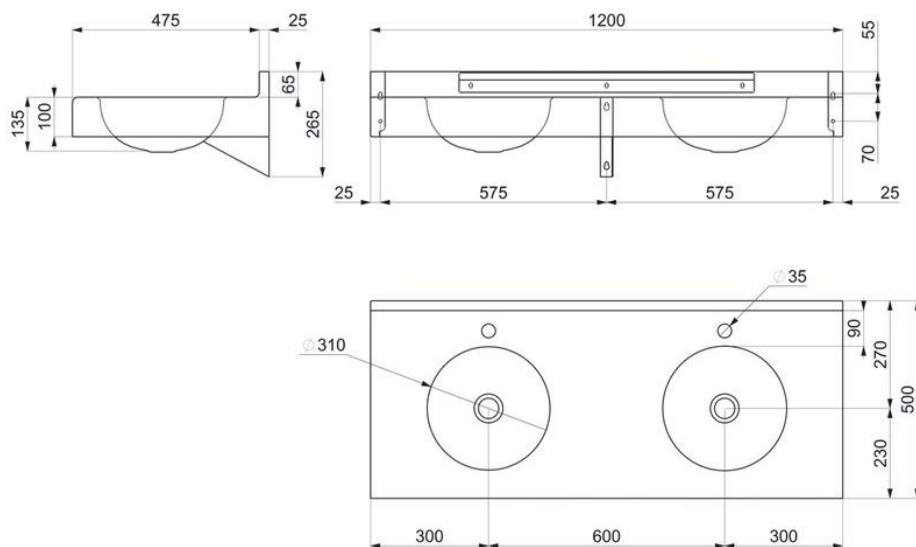

DELABIE

Delabie vegghengt rustfri dobbelservant, modell DUPLO RP

Art.nr: DB 121390

NRF-nr.:

Vegghengt heldekkende dobbelservant

Rustfritt stål AISI 304, godstykkelse 1,5 mm

Satin polert utførelse

Presset servantskål med 1 ¼" utløp

Integrert sprutdeksel i bakkant, forhindrer/begrenser vannsøl mot vegg

Leveres med hull for servantbatterier (2 stk.) – Ø 35mm

Alternativ:

Kan også leveres uten hull for servantbatterier. Modellen heter da 120390