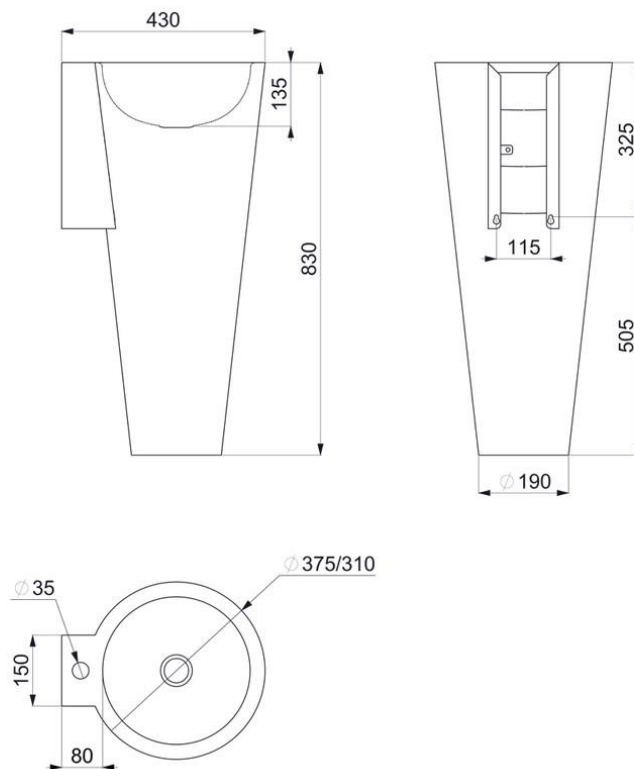

## Delabie gulvstående rustfri servant, modell Baila

Art.nr: DB 121170

NRF-nr.:

Servant som både er gulvstående og som kan monteres på vegg

Rustfritt stål AISI 304, godstykkelse 1,2 mm

Presset servant med integrert utløpsil

Leveres med kjede og propp

Satin utførelse

Leveres med hull for armatur i midten, Ø35 mm

Skjult avløp 1 ½" og innfestinger

Uten overløp

CE merket – Europeisk Standard EN 14688

Kan også leveres uten hull for armatur – modell 120170